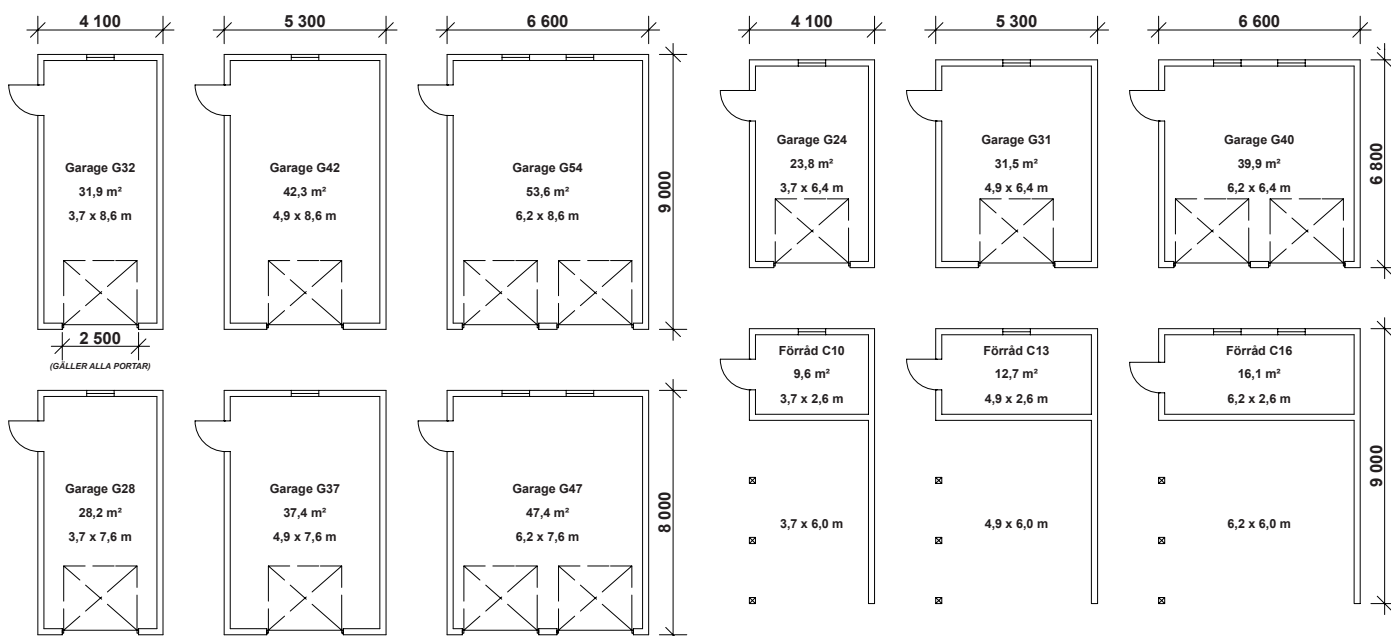

Garage och carport

Typ	Modell	Innermått	Yttermått	Area inne	Bygg area	Antal portar	Bilplatser
Garage	G32	3,7 x 8,6 m	4,1 x 9,0 m	31,9 m ²	36,9 m ²	1	1
Garage	G42	4,9 x 8,6 m	5,3 x 9,0 m	42,3 m ²	47,7 m ²	1	1
Garage	G54	6,2 x 8,6 m	6,6 x 9,0 m	53,6 m ²	59,4 m ²	2	2
Garage	G28	3,7 x 7,6 m	4,1 x 8,0 m	28,2 m ²	32,8 m ²	1	1
Garage	G37	4,9 x 7,6 m	5,3 x 8,0 m	37,4 m ²	42,4 m ²	1	1
Garage	G47	6,2 x 7,6 m	6,6 x 8,0 m	47,4 m ²	52,8 m ²	2	2
Garage	G24	3,7 x 6,4 m	4,1 x 6,8 m	23,8 m ²	27,9 m ²	1	1
Garage	G31	4,9 x 6,4 m	5,3 x 6,8 m	31,5 m ²	36,0 m ²	1	1
Garage	G40	6,2 x 6,4 m	6,6 x 6,8 m	39,9 m ²	44,9 m ²	2	2
Carport	C10	3,7 x 2,6 m	4,1 x 9,0 m	9,6 m ²	36,9 m ²	-	1
Carport	C13	4,9 x 2,6 m	5,3 x 9,0 m	12,7 m ²	47,7 m ²	-	1
Carport	C16	6,2 x 2,6 m	6,6 x 9,0 m	16,1 m ²	59,4 m ²	-	2

Ej skalenlig.